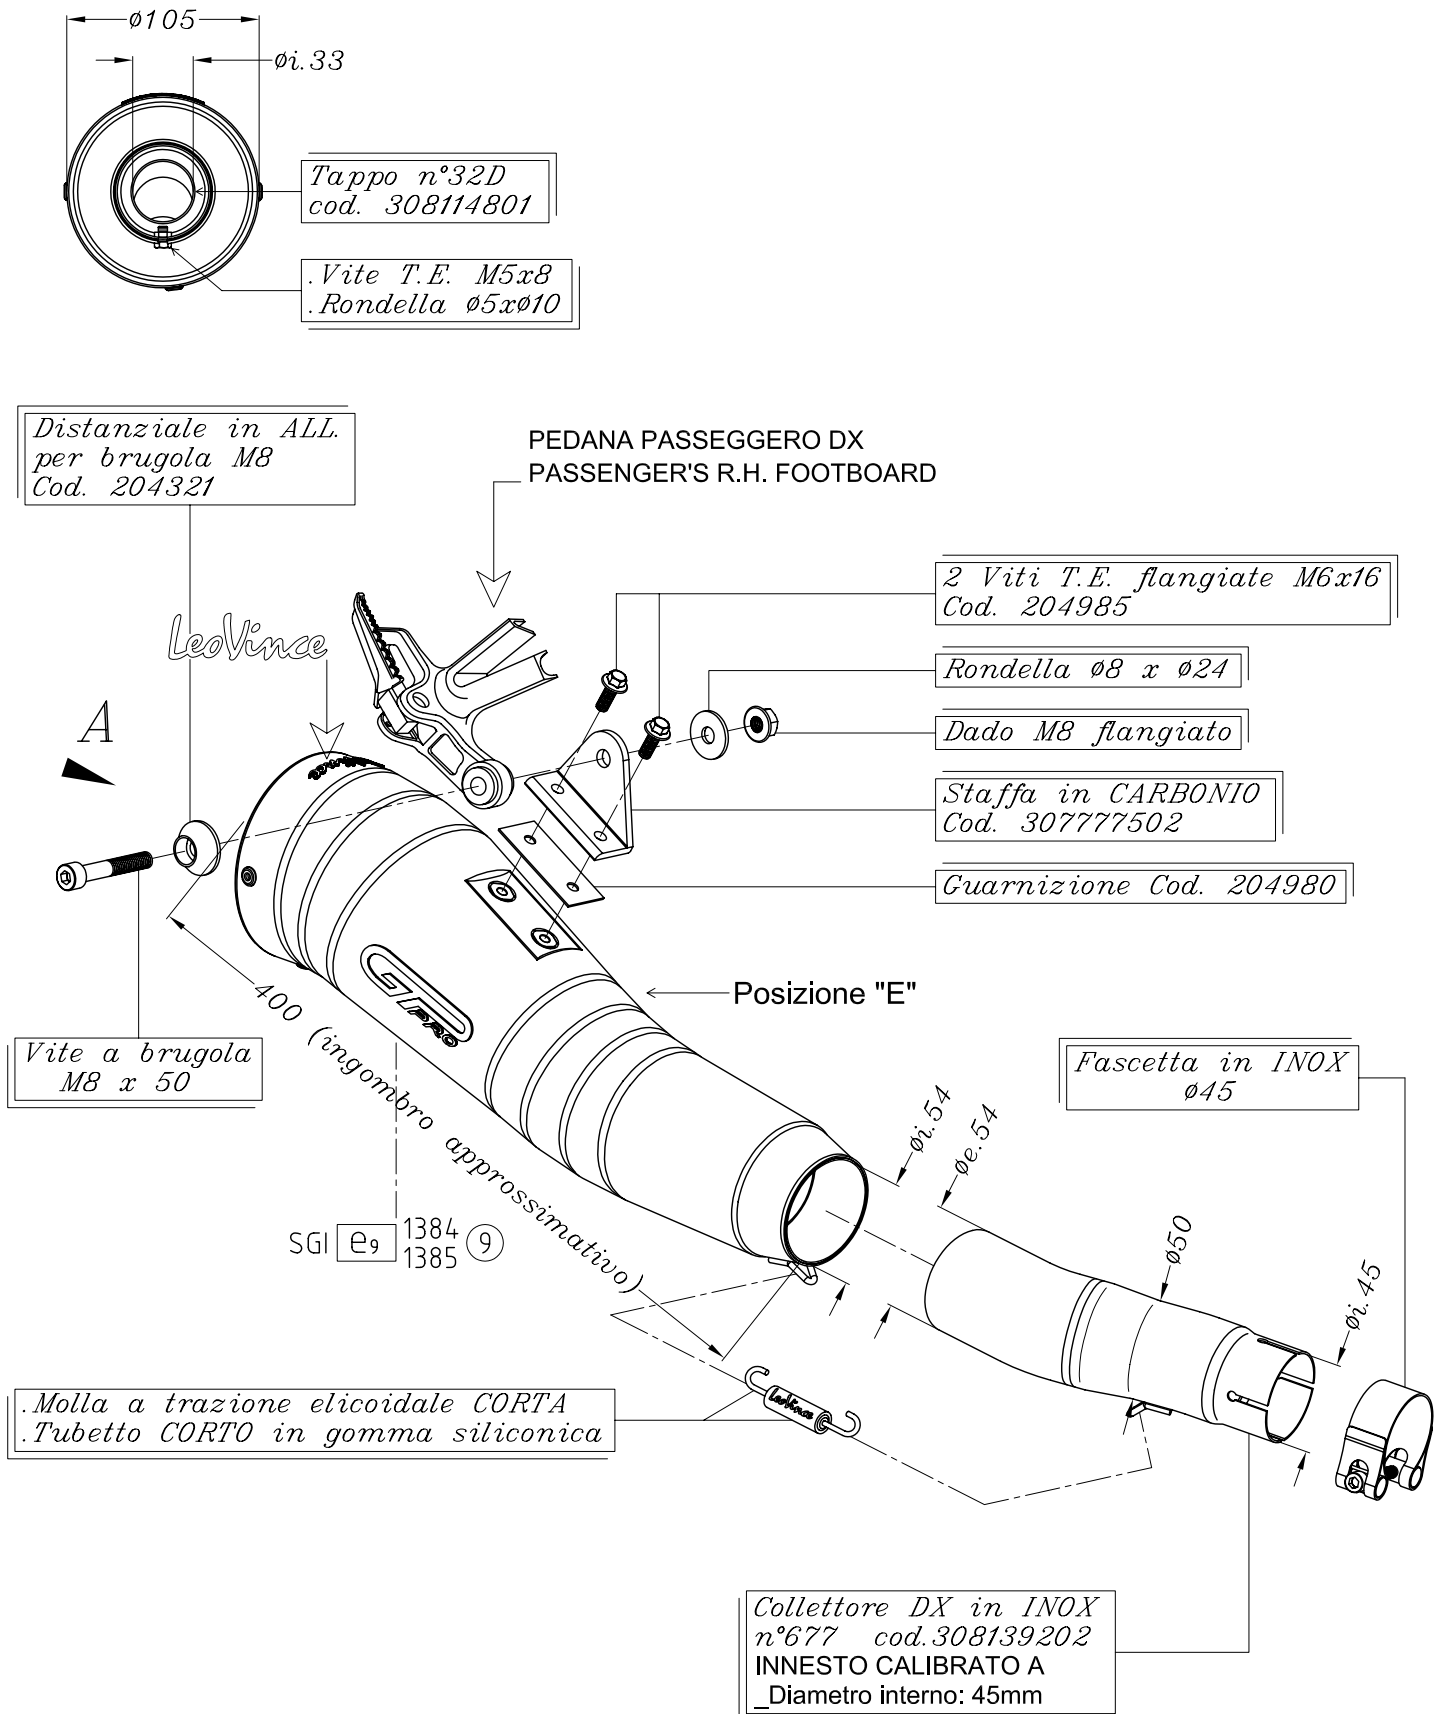

Vista da "A"

SUZUKI GSX-R 600 i.e. ('08)

SUZUKI GSX-R 750 i.e. ('08)

Art.8139 Slip-on SBK GPRO - Passaggio STANDARD

OMOLOGATO "EVOLUTION II"